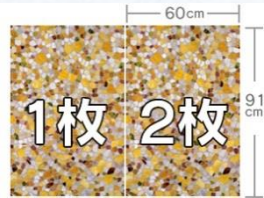

## UVカット率最大99%！

フィルムを貼るだけで  
気になる紫外線を  
最大99%カットする  
UV加工シート使用！

## 柄が綺麗につながる！

1枚のシートが上下左右全て  
続き柄になっているので、  
大きな窓にも対応できます。

簡単に柄合わせ可能です。

ハサミ、カッター等で簡単にカットできます。